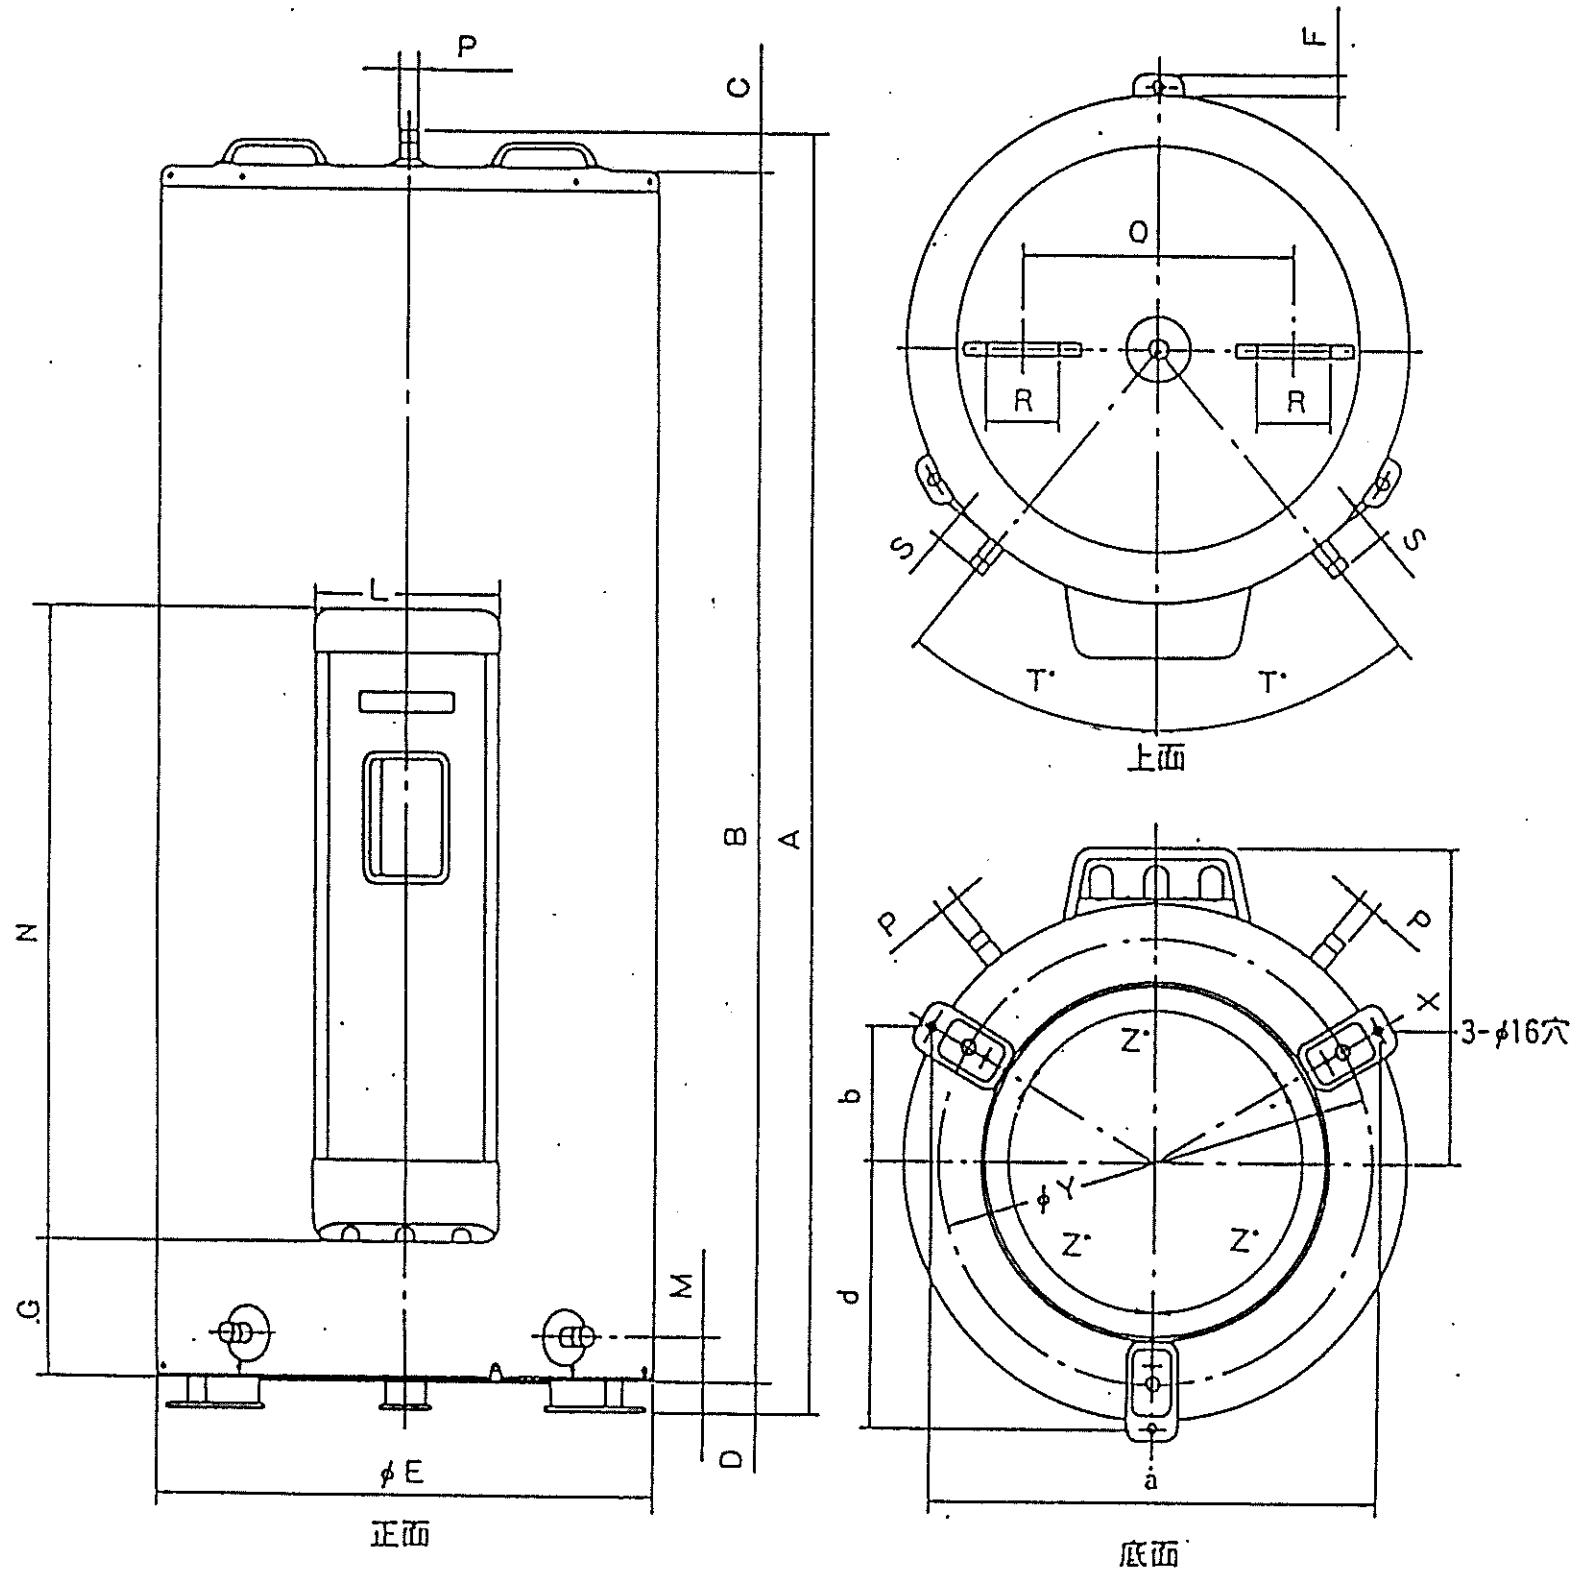

T:9:10:0/9:2/A:

改訂 CHANGE

形名	HEML-3702	HEML-4602	
タンク容量(L)	370	460	
発熱体容量(kW)	4.4	5.4	
質量(kg)	本体	49	
	満水時	419	
寸法(mm)	A	1688	
	B	1598	
	C	50	
	D	40	
	$\phi E$	682	
	F	27	
	G	161	
	L	253	
	M	100	
	N	839	
	P	R $\frac{1}{2}$ ネジ	R $\frac{1}{2}$ ネジ
	Q	370	400
	R	100	100
	S	48	40
	T	40	37.4
	X	412	436
$\phi Y$	588	648	
Z	120	120	
a	610	662	
b	176	191	
d	352	382	

承認	検図	作製	品名	HOLS電気温水器 外形寸法図	尺	略	図	第三角法
				HEML-3702 HEML-4602	度			

株式会社ほくでんライフシステム