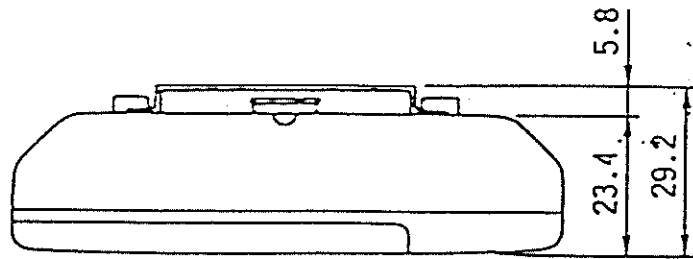

改定 CHANGE

寸法(mm)	(高さ)184×(幅)90×(奥行)29.2	
操 作	表示切換スイッチ、停止日数スイッチ、湯温設定スイッチ(自動、高く、低く)	
表 示	湯温・停止日数デジタル表示 湯温・停止日数表示切換ランプ 深夜電力モニターランプ ヒーター通電モニターランプ 残湯量ランプ(湯温ご注意、50ℓ、100ℓ、150ℓ) 自動節約ランプ 湯温設定ランプ(1、2、3、4、5)	
ケーブル	4芯φ4.2mm 長さ750mm、グレー (内蔵品)	
	壁貫通穴径	φ14mm以上
	適用電線管	呼び径19

- 温水器に取付けて使用する場合はリモコン工事は不要です。
- 温水器から離れた場所に設置する場合は別売のリモコンケーブル LM503(3m)・LM505(5m)・LM507(7m)・LM510(10m)・LM515(15m)のいずれかをお使い下さい。

正面 (HEM-3706, HEM-4606) 側面

承認	検図	作製	品名	HOLS電気温水器	尺	略	図	第二角法
				リモコン外形寸法図	度		法	
株式会社ほくでんライフシステム								