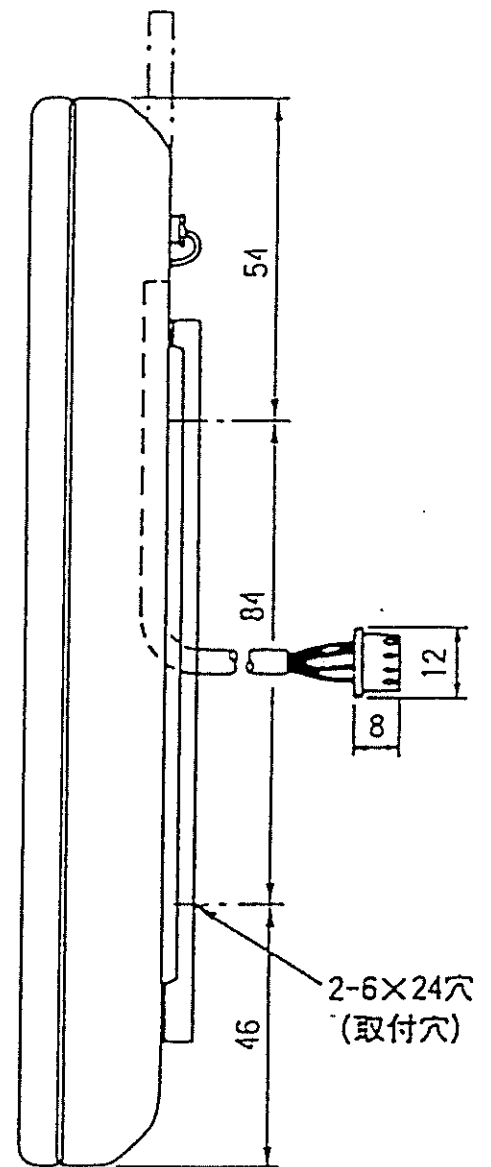

改定 CHANGE

寸法(mm)	(高さ)184×(幅)90×(奥行)29.2	
操 作	表示切換スイッチ、停止日数スイッチ、湯温設定スイッチ(自動、高く、低く)	
表 示	湯温・停止日数デジタル表示 湯温・停止日数表示切換ランプ 深夜電力モニターランプ ヒーター通電モニターランプ 残湯量ランプ(湯温ご注意、50ℓ、100ℓ、150ℓ) 自動節約ランプ 湯温設定ランプ(1、2、3、4、5)	
ケーブル	4芯φ4.2mm 長さ750mm、グレー (内蔵品)	
	壁貫通穴径	φ14mm以上
	適用電線管	呼び径19

- 温水器に取付けて使用する場合はリモコン工事は不要です。
- 温水器から離れた場所に設置する場合は別売のリモコンケーブル LM503(3m)・LM505(5m)・LM507(7m)・LM510(10m)・LM515(15m)のいずれかをお使い下さい。

正面 (HEM-3706, HEM-4606) 側面

承認	検図	作製	品名	HOLS電気温水器	尺	略	図	第二角法
				リモコン外形寸法図	度		法	
株式会社ほくでんライフシステム								