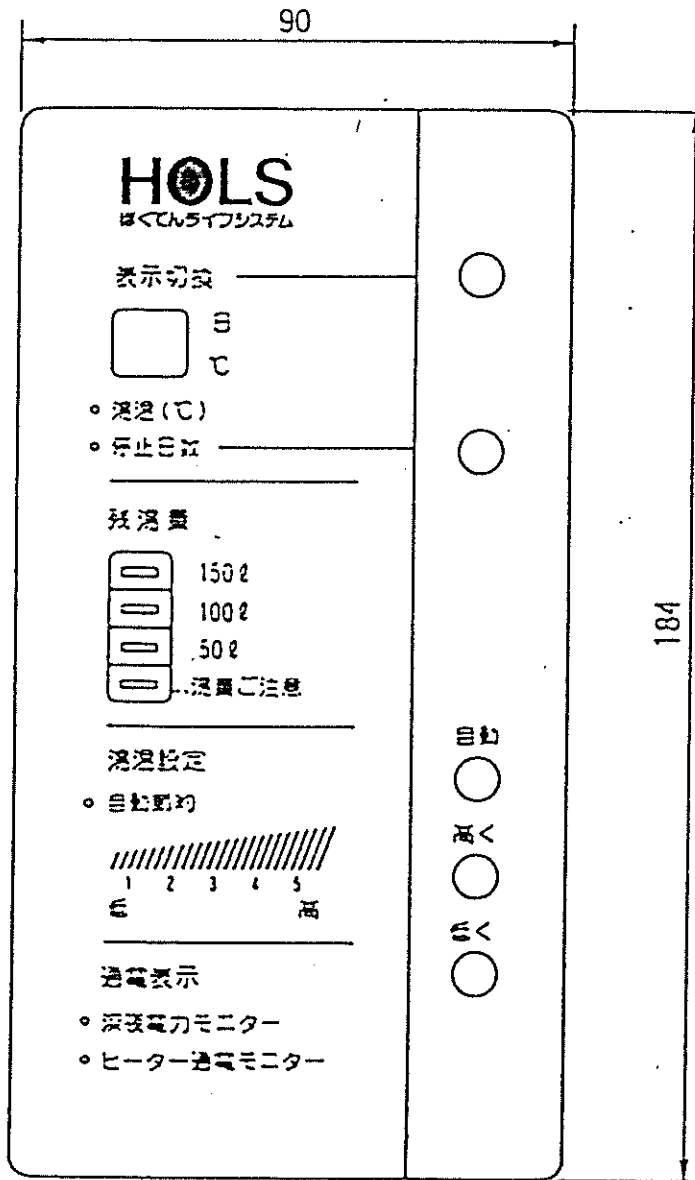

改定 CHANGE

寸法(mm)	(高さ)184×(幅)90×(奥行)29.2	
操 作	表示切換スイッチ、停止日数スイッチ、湯温設定スイッチ(自動、高く、低く)	
表 示	湯温・停止日数デジタル表示 湯温・停止日数表示切換ランプ 深夜電力モニターランプ ヒーター通電モニターランプ 残湯量ランプ(湯温ご注意、50ℓ、100ℓ、150ℓ) 自動節約ランプ 湯温設定ランプ(1、2、3、4、5)	
ケーブル	4芯φ4.2mm 長さ750mm、グレー (内蔵品)	
	壁貫通穴径	φ14mm以上
	適用電線管	呼び径19

- 温水器に取付けて使用する場合はリモコン工事は不要です。
- 温水器から離れた場所に設置する場合は別売のリモコンケーブル LM503(3m)・LM505(5m)・LM507(7m)・LM510(10m)・LM515(15m)のいずれかをお使い下さい。

正面 (HEM-3706, HEM-4606) 側面

承認	検図	作製	品名	HOLS電気温水器	尺	略	図	第二角法
				リモコン外形寸法図	度		法	
株式会社ほくでんライフシステム								