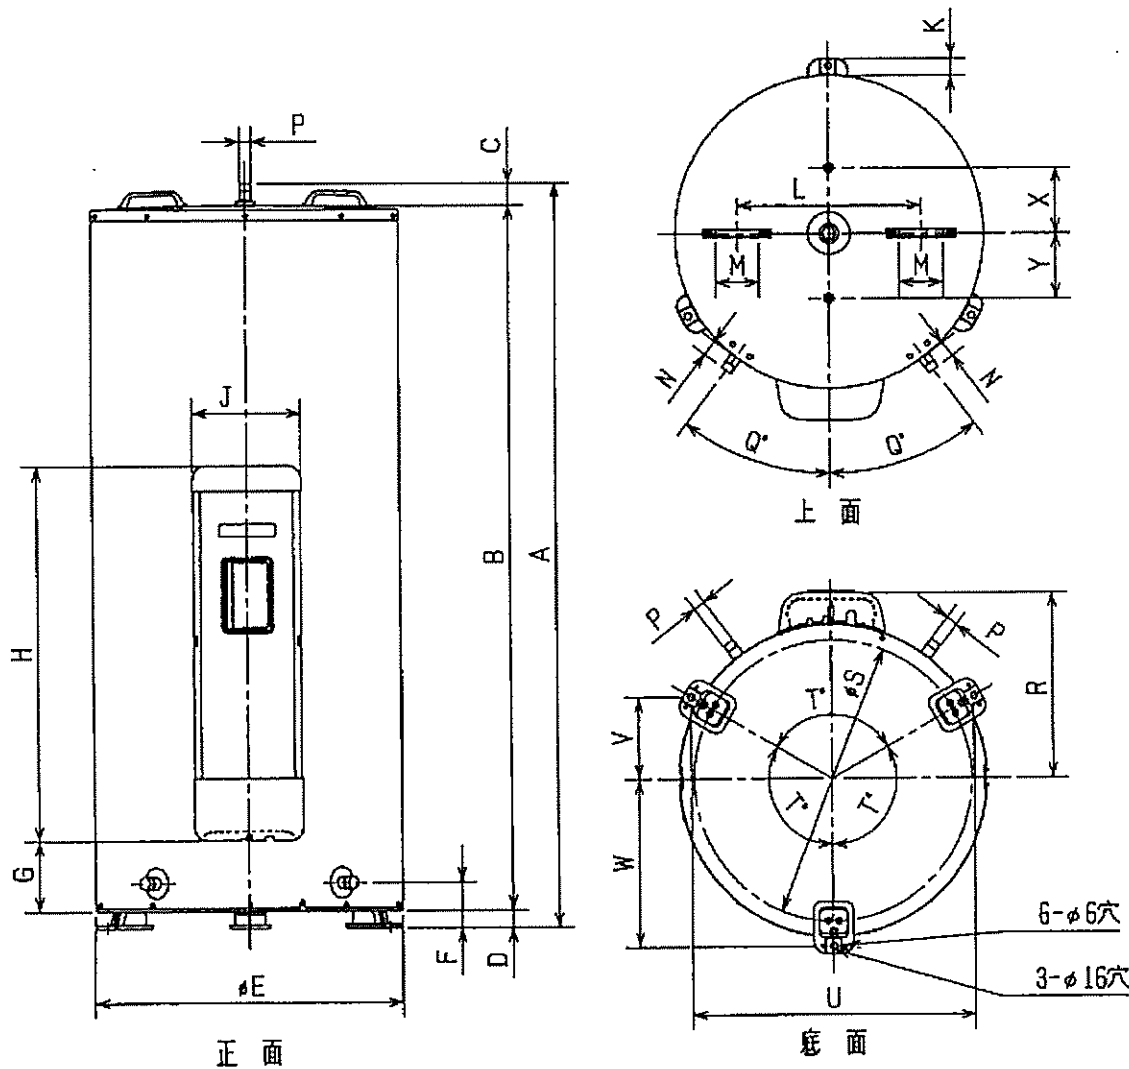

改定 CHANGE

形名	HE-4652B	
タンク容量(L)	460	
積熱体容量(kWh)	8.5	
質量 (kg)	本体	55
	満水時	515
寸法 (mm)	A	2013
	B	1923
	C	50
	D	40
	φE	φ660
	F	100
	G	161
	H	864
	J	253
	K	39
	L	370
	M	100
	N	40
	P	R3/4吋*
	Q*	40
	R	401
φS	φ508	
T*	120	
U	610	
V	176	
W	352	
X	150	
Y	150	

承認	検図	作製	品名	HOLS電気温水器 外形寸法図	尺	略	図法	第三角法
			名	HE-4652B	度			

株式会社ほくでんライフシステム