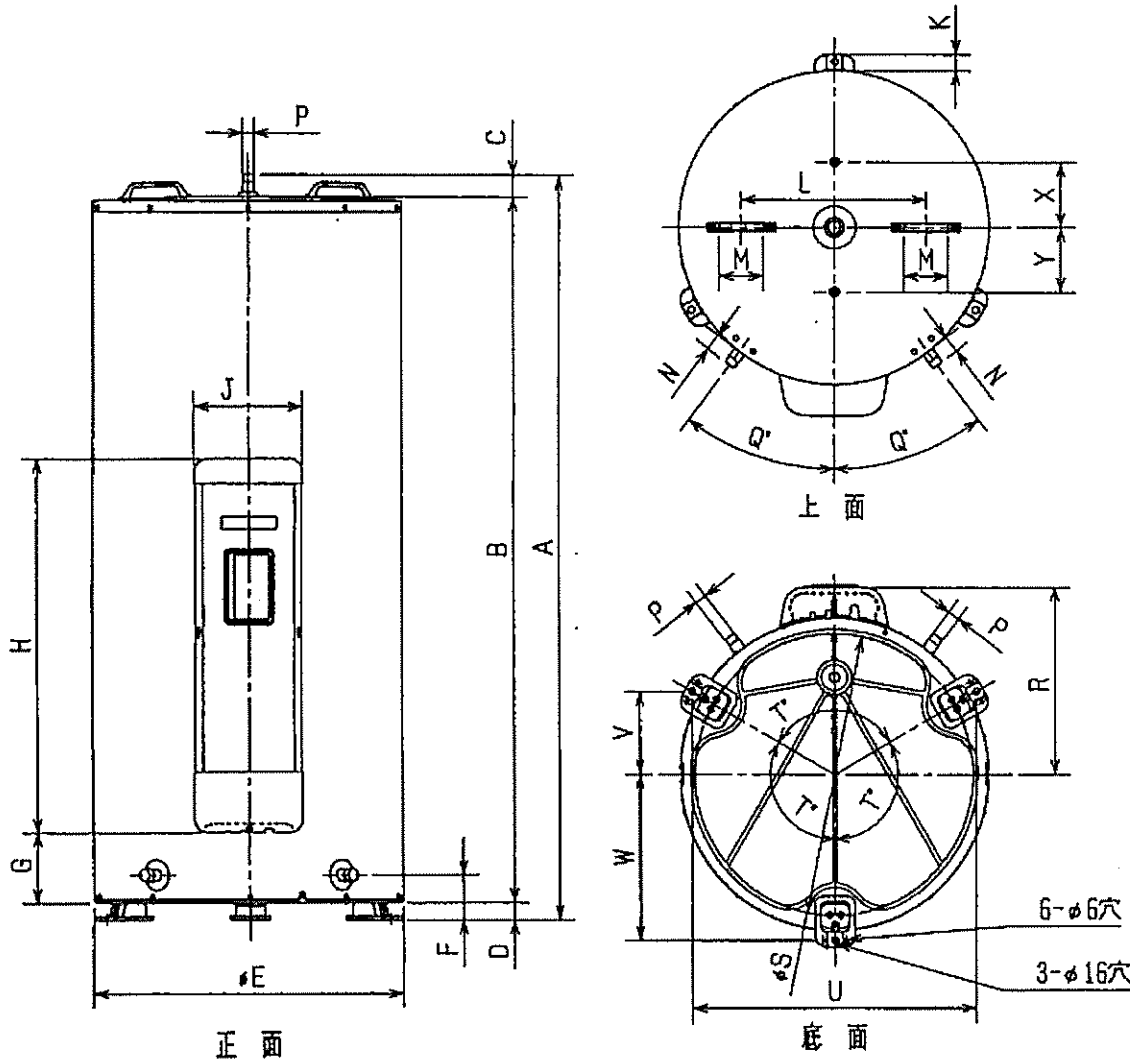

改定 CHANGE

形名	HE-3708B	
タンク容量(L)	370	
発熱体容量(kW)	4.4	
質量(kg)	本体	49
	満水時	419
寸法(mm)	A	1673
	B	1583
	C	50
	D	40
	φE	φ660
	F	100
	G	161
	H	864
	J	253
	K	39
	L	370
	M	100
	N	40
	P	R3/4寸'
	Q'	40
	R	401
	φS	588
T'	120	
U	610	
V	176	
W	352	
X	150	
Y	150	

承認	検図	作製	品名	HOLS電気温水器 外形寸法図	尺	略	図法	第三色法
			名	HE-3708B	度			

株式会社ほくでんライフシステム