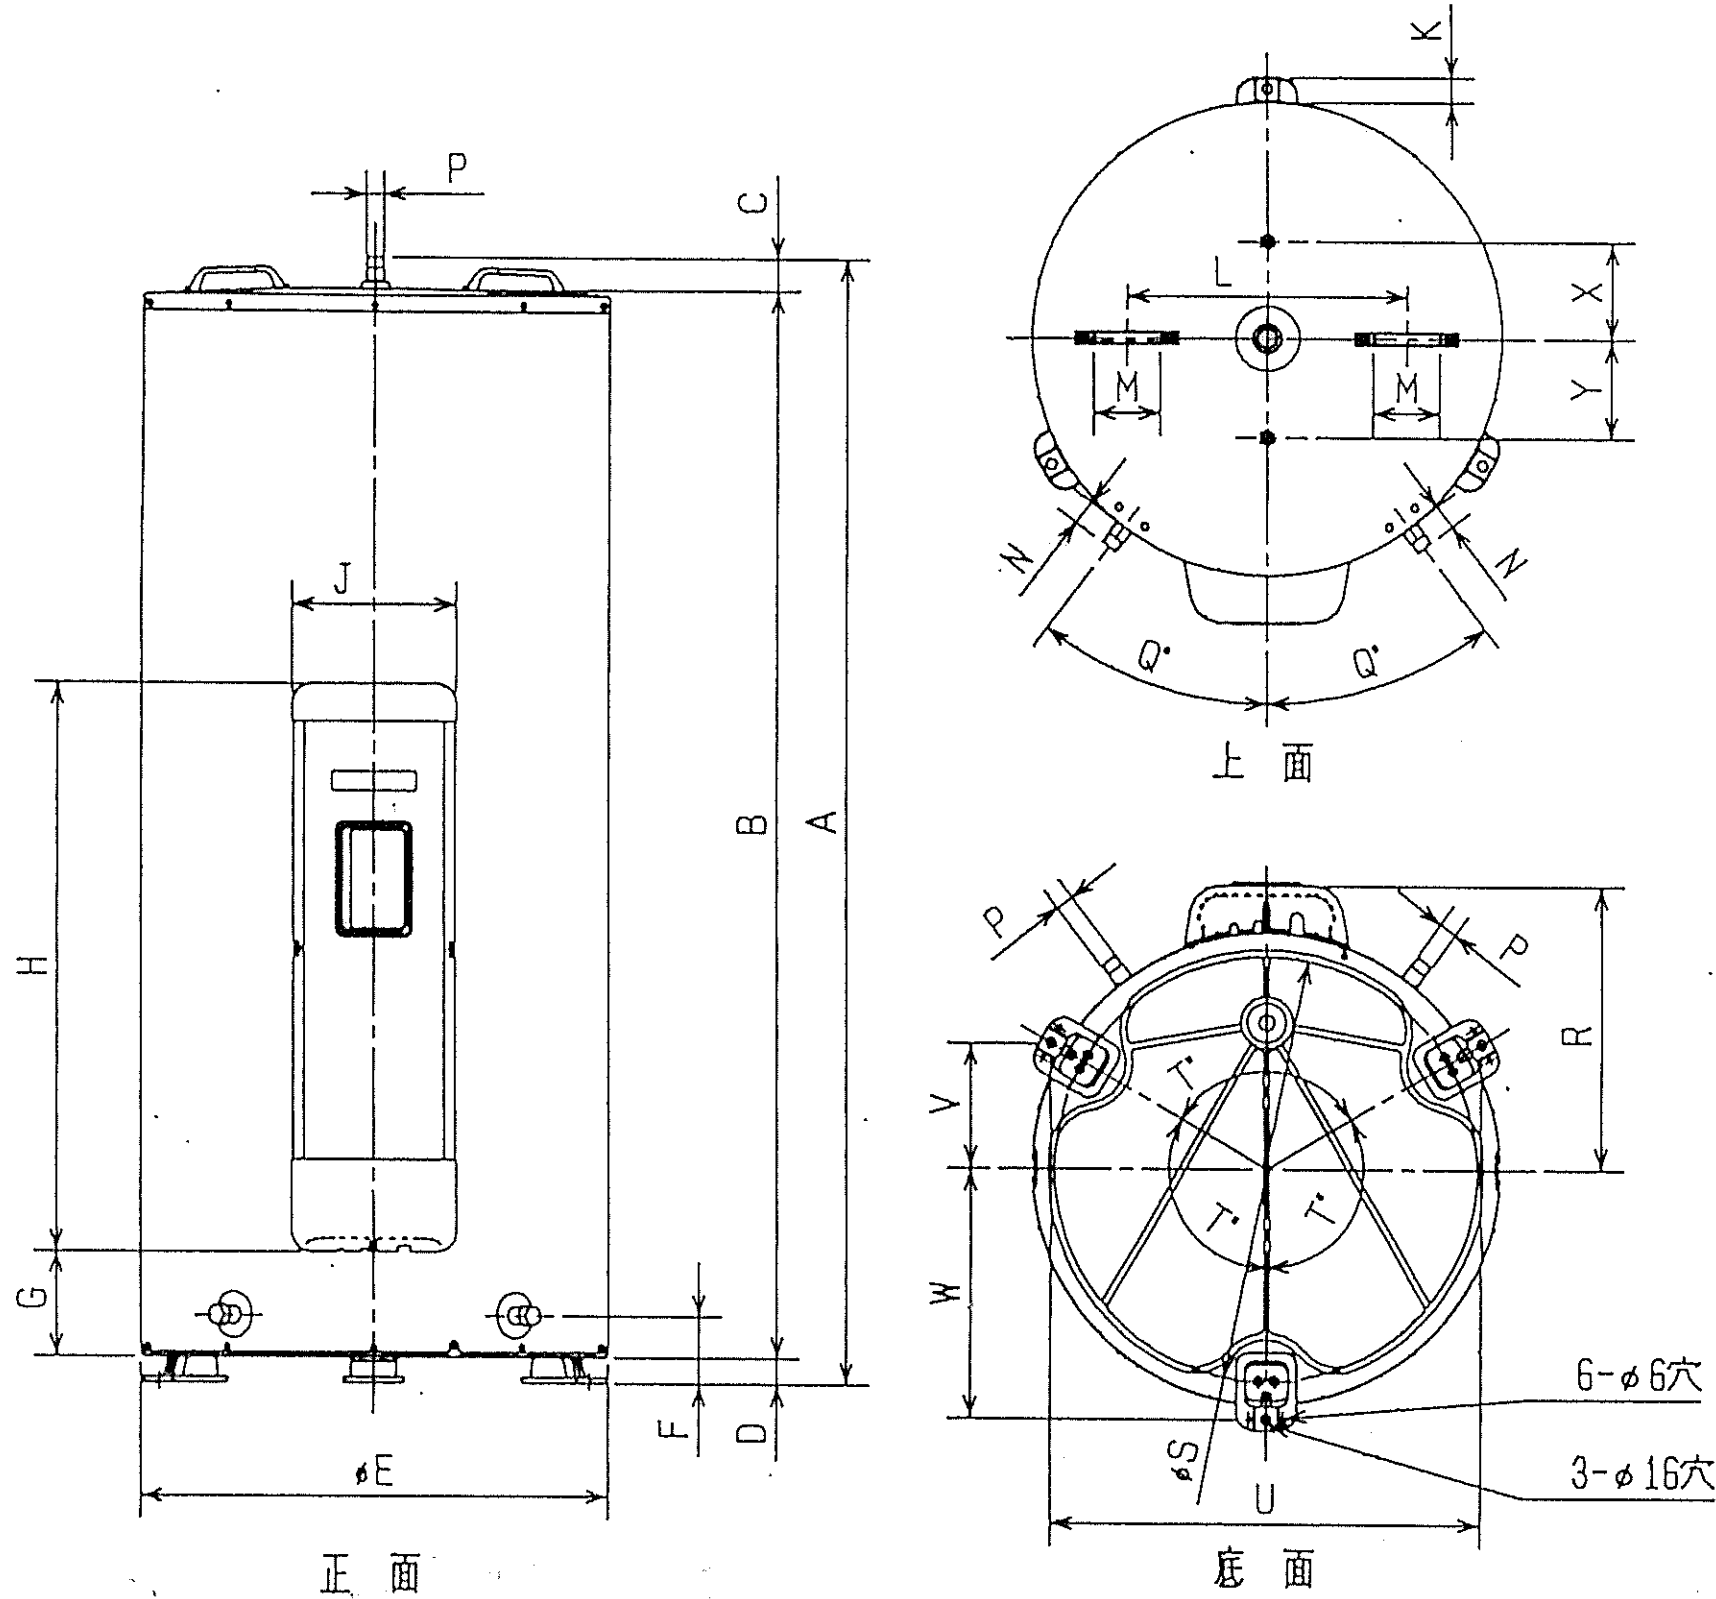

改定 CHANGE

形名	HE-3707-B	HE-4650-B
外形容量(L)	370	460
発熱体容量(kW)	4.4	8.5
質量(kg)	本体	49
	満水時	419
寸法(mm)	A	1673
	B	1583
	C	50
	D	40
	φE	φ660
	F	100
	G	161
	H	864
	J	253
	K	39
	L	370
	M	100
	N	40
	P	R3/4インチ
	Q'	40
	R	401
	φS	588
	T'	120
	U	610
V	176	
W	352	
X	150	
Y	150	

承認	検図	作製	品名	HOLS電気温水器 外形寸法図	尺	略	図法	第三角法
			名	HE-3707-B, HE-4650-B	皮			

株式会社ほくでんライフシステム